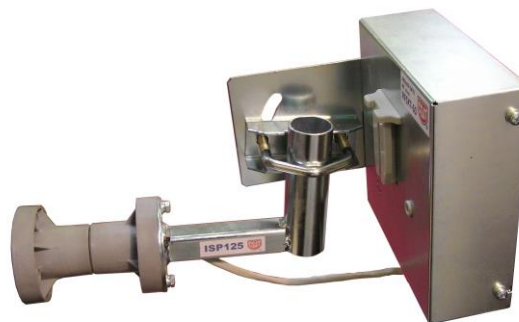

ISP125N ISP230N

konzola pre montáž antén, kamier, svietidiel ap. na zateplené fasády domov a budov, špeciálne určená pre použitie s konzolami **ISP100** (**ISPonte základná sada**), **ISP100+** (**ISPonte základná sada +**) a **ISP100++** (**ISPonte základná sada ++**) samostatne použiteľná aj pre montáž na stenu

ISP125N

ISP230N

technické parametre **ISP125N / ISP230N**

odsadenie OD (mm)	125 / 230
priemer trubky (mm)	32
dĺžka trubky (mm)	100
rozmery U profilu (mm)	20 x 20
rozmery príruby (mm)	Ø 78 x 3
hmotnosť (kg)	0,31 / 0,41
povrchová úprava	galvanický zinok

ISP100+

pri zakúpení ISP100, ISP100+ alebo ISP100++ spolu s ISP125N (ISP230N) dostanete skrutky M5x20 a príslušné podložky ku každému ISP setu zdarma

detail uchytenia ISP100+ a konzoly ISP

ISP100 + ISP125N + RFSXT-60